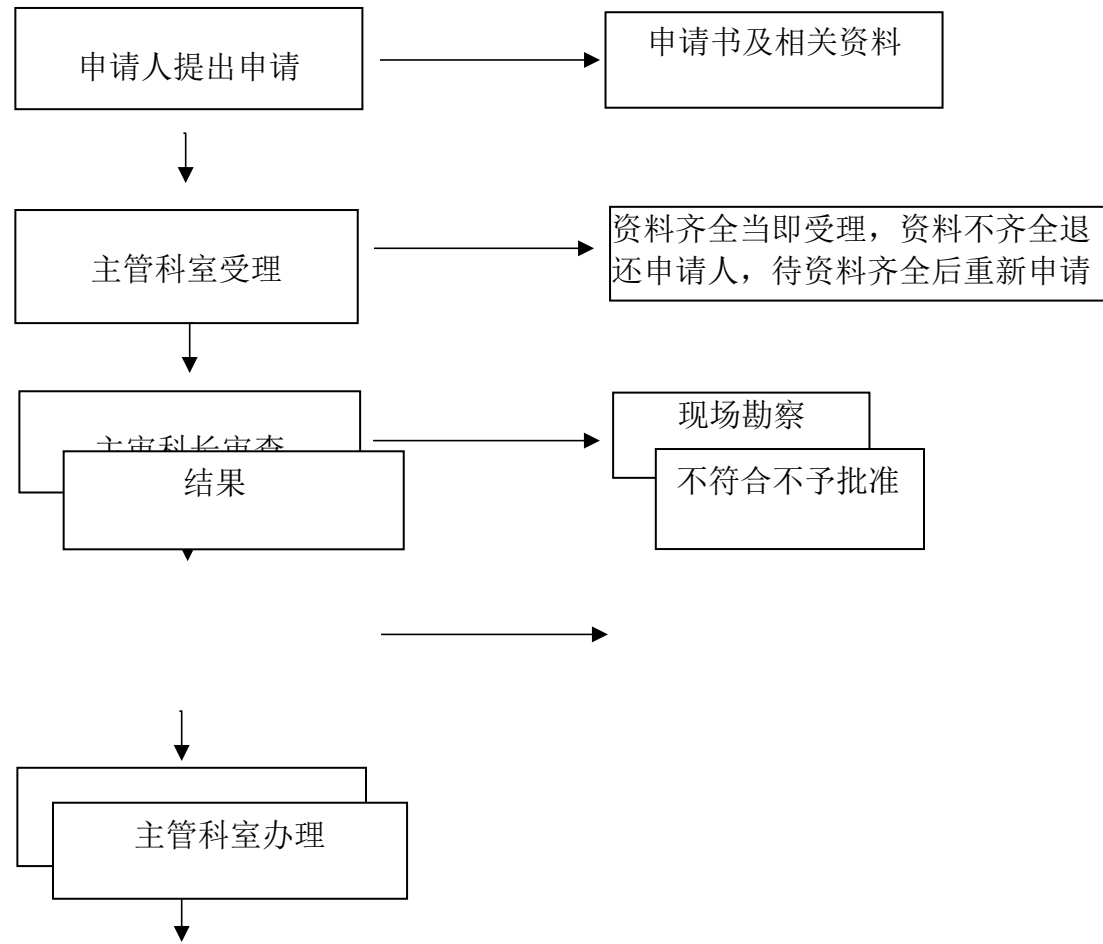

赵县城市管理综合行政执法局行政执法全过程记录流程图

赵县城市管理综合行政执法局行政许可流程图