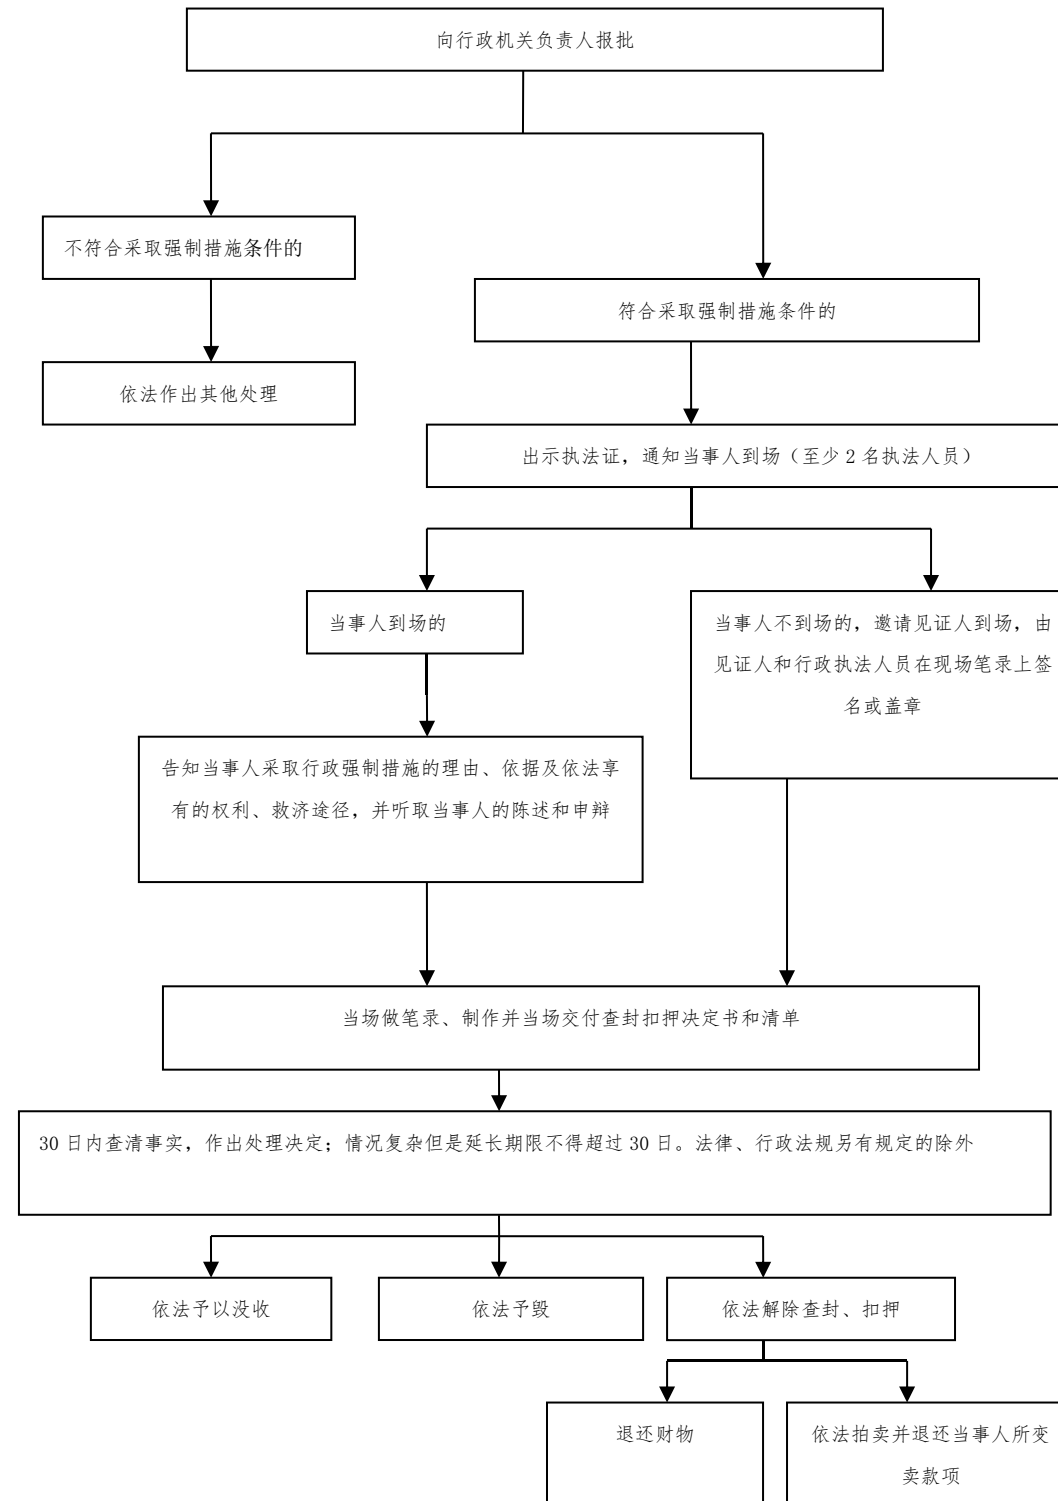

赵县城市管理综合行政执法局行政强制流程图